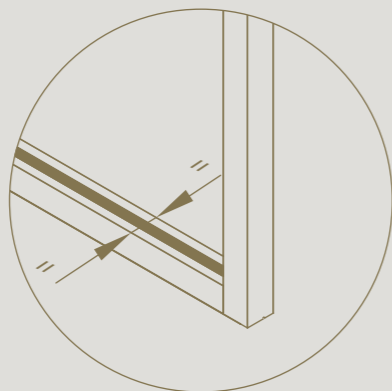

Un punto de atracción minimalista en cualquier interior.

Manilla magnética magnotica® pro
integrada de forma invisible

Perfecta integración de la bisagra
invisible tyo

Ajustable en 3D para una alineación
precisa con el suelo, la pared y el techo

Puerta activa y pasiva con la misma estética de perfiles finos

Equipada con una cerradura entre ambas puertas

DIVINA

MAMPARA FIJA CON PUERTA BATIENTE

Gracias a la mampara fija divina® con puerta batiente puedes cerrar un espacio cuando sea necesario, sin que esto elimine la conexión visual entre los distintos espacios.

Manilla magnética magnotica® pro
integrada de forma invisible

Perfecta integración de la bisagra
invisible tyo

DIVINA

MAMPARA CON PUERTA CORREDERA

Puerta corredera alineada con la mampara.

El perfil de rodadura empotrado garantiza una buena alineación en altura de todos los perfiles

Acabado idéntico en ambos lados de la puerta corredera

DIVINA

Puertas correderas equipadas
con freno amortiguador

Espacio libre de 5 mm
entre la mampara y la puerta

DIVINA

MAMPARA EN ESQUINA

Un perfil angular ofrece la posibilidad de unir dos mamparas divina® y
compartimentar estancias completas.