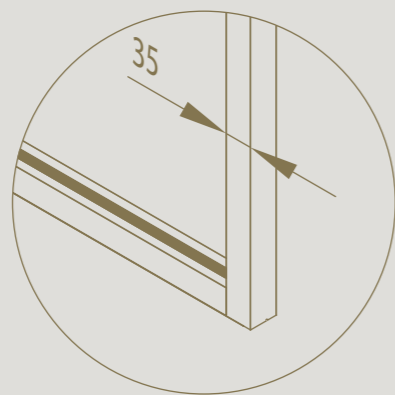

Apto para montaje de suelo a techo

Ajustable en 2D para una alineación precisa con el suelo y el techo.

Perfiles minimalistas de 35 mm de ancho adecuados para distintos groores de cristal

Vidrio fácilmente sustituible sin dañarlo

CONFIGURACIONES

DIVINA

MAMPARA FIJA

Divina® permite que los espacios se dividan fácilmente, sin pérdida de luz ni continuidad visual.

Divina® ofrece un aislamiento acústico de hasta 33dB (ISO 717-1)

DIVINA

MAMPARA LATERAL LIBRE

Un remate final reforzado ofrece la posibilidad de dividir una zona de la estancia con una mampara exenta.

Refinado perfil lateral de 35 mm,
en línea con los demás perfiles

DIVINA

PUERTA BATIENTE

Un punto de atracción minimalista en cualquier interior.

Manilla magnética magnotica® pro
integrada de forma invisible

Perfecta integración de la bisagra
invisible tyo

Ajustable en 3D para una alineación
precisa con el suelo, la pared y el techo