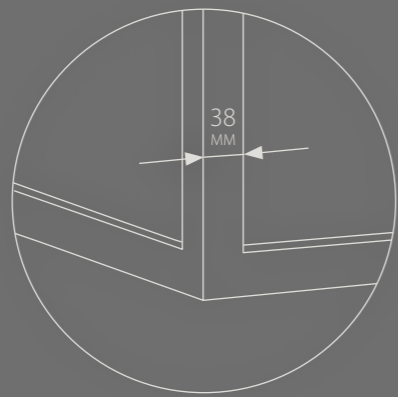

Apto para montaje de suelo a techo

Ajustable en 2D para una alineación precisa con el suelo y el techo.

Perfiles minimalistas de 35 mm de ancho adecuados para distintos groores de cristal

Vidrio fácilmente sustituible sin dañarlo

Manilla magnética magnotica® pro
integrada de forma invisible

Perfecta integración de la bisagra
invisible tyo

DIVINA

MAMPARA CON PUERTA CORREDERA

Puerta corredera alineada con la mampara.

El perfil de rodadura empotrado garantiza una buena alineación en altura de todos los perfiles

Acabado idéntico en ambos lados de la puerta corredera

DIVINA

Puertas correderas equipadas
con freno amortiguador

Espacio libre de 5 mm
entre la mampara y la puerta

DIVINA

MAMPARA EN ESQUINA

Un perfil angular ofrece la posibilidad de unir dos mamparas divina® y
compartimentar estancias completas.