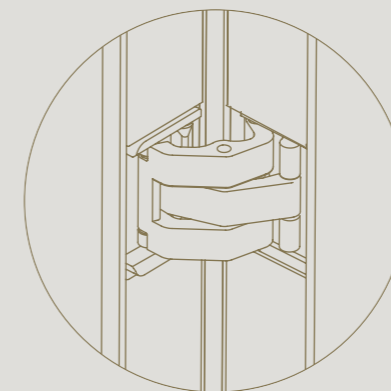

Apto para montaje de suelo a techo

Ajustable en 2D para una alineación precisa con el suelo y el techo.

Perfiles minimalistas de 35 mm de ancho adecuados para distintos groores de cristal

Vidrio fácilmente sustituible sin dañarlo

MAMPARA LATERAL LIBRE

Un remate final reforzado ofrece la posibilidad de dividir una zona de la estancia con una mampara exenta.

Refinado perfil lateral de 35 mm,
en línea con los demás perfiles

DIVINA

PUERTA BATIENTE

Un punto de atracción minimalista en cualquier interior.

Manilla magnética magnotica® pro
integrada de forma invisible

Perfecta integración de la bisagra
invisible tyo

Ajustable en 3D para una alineación
precisa con el suelo, la pared y el techo