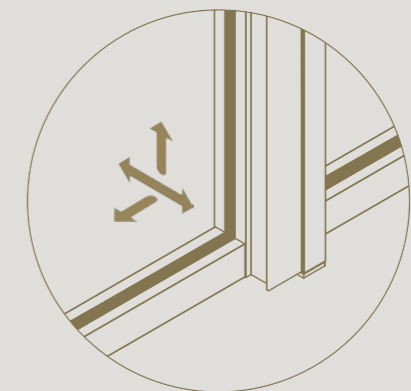

Apto para montaje de suelo a techo

Ajustable en 2D para una alineación precisa con el suelo y el techo.

Perfiles minimalistas de 35 mm de ancho adecuados para distintos groores de cristal

Vidrio fácilmente sustituible sin dañarlo

MAMPARA LATERAL LIBRE

Un remate final reforzado ofrece la posibilidad de dividir una zona de la estancia con una mampara exenta.

Refinado perfil lateral de 35 mm,
en línea con los demás perfiles

DIVINA

PUERTA BATIENTE

Un punto de atracción minimalista en cualquier interior.

Manilla magnética magnotica® pro
integrada de forma invisible

Perfecta integración de la bisagra
invisible tyo

Ajustable en 3D para una alineación
precisa con el suelo, la pared y el techo

Puerta activa y pasiva con la misma estética de perfiles finos

Equipada con una cerradura entre ambas puertas

DIVINA

MAMPARA FIJA CON PUERTA BATIENTE

Gracias a la mampara fija divina® con puerta batiente puedes cerrar un espacio cuando sea necesario, sin que esto elimine la conexión visual entre los distintos espacios.