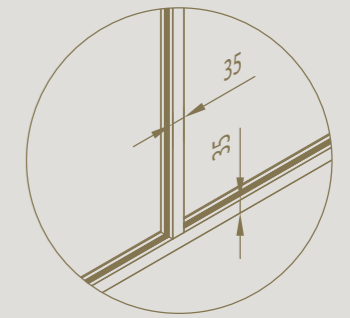

Apto para montaje de suelo a techo

Ajustable en 2D para una alineación precisa con el suelo y el techo.

Perfiles minimalistas de 35 mm de ancho adecuados para distintos groores de cristal

Vidrio fácilmente sustituible sin dañarlo

MAMPARA LATERAL LIBRE

Un remate final reforzado ofrece la posibilidad de dividir una zona de la estancia con una mampara exenta.

Refinado perfil lateral de 35 mm,
en línea con los demás perfiles

DIVINA

PUERTA BATIENTE