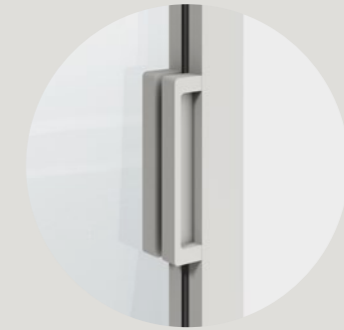

Apto para montaje de suelo a techo

Ajustable en 2D para una alineación precisa con el suelo y el techo.

Perfiles minimalistas de 35 mm de ancho adecuados para distintos groores de cristal

Vidrio fácilmente sustituible sin dañarlo

MAMPARA LATERAL LIBRE

Un remate final reforzado ofrece la posibilidad de dividir una zona de la estancia con una mampara exenta.

Refinado perfil lateral de 35 mm,
en línea con los demás perfiles

DIVINA

PUERTA BATIENTE

Un punto de atracción minimalista en cualquier interior.

Manilla magnética magnotica® pro
integrada de forma invisible

Perfecta integración de la bisagra
invisible tyo

Ajustable en 3D para una alineación
precisa con el suelo, la pared y el techo

*COLORES ESPECÍFICOS DISPONIBLES BAJO PEDIDO.
PÓNGASE EN CONTACTO CON NOSOTROS PARA OBTENER MÁS INFORMACIÓN INFO@ARLU.BE

ACCESORIOS

MANILLA DE DISEÑO

PUERTA BATIENTE

PUERTA CORREDERA

ESTÁNDAR

BAJO PEDIDO

CERRADURA DE CILINDRO