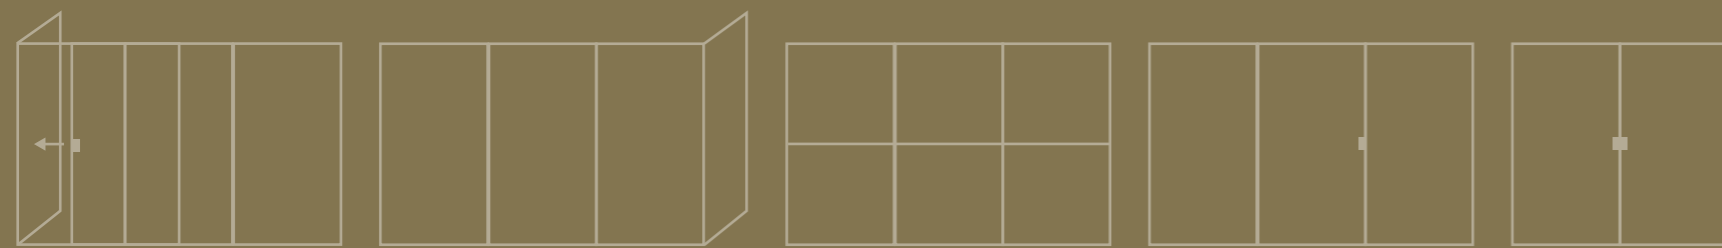

Apto para montaje de suelo a techo

Ajustable en 2D para una alineación precisa con el suelo y el techo.

Perfiles minimalistas de 35 mm de ancho adecuados para distintos groores de cristal

Vidrio fácilmente sustituible sin dañarlo

Disponible en varios colores

Sistema modular gracias a perfiles únicos

Aislamiento acústico de hasta 33 dB

Ambos lados tienen idéntico acabado

Perfiles intermedios opcionales con libre elección de posición

MAMPARA LATERAL LIBRE

Un remate final reforzado ofrece la posibilidad de dividir una zona de la estancia con una mampara exenta.

Refinado perfil lateral de 35 mm,
en línea con los demás perfiles

DIVINA

PUERTA BATIENTE

Un punto de atracción minimalista en cualquier interior.

Manilla magnética magnotica® pro
integrada de forma invisible

Perfecta integración de la bisagra
invisible tyo

Ajustable en 3D para una alineación
precisa con el suelo, la pared y el techo