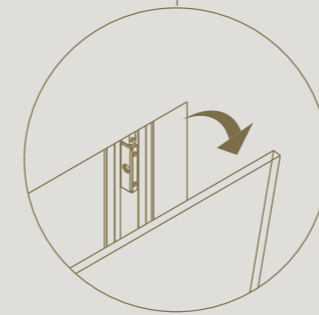

Apto para montaje de suelo a techo

Ajustable en 2D para una alineación precisa con el suelo y el techo.

Perfiles minimalistas de 35 mm de ancho adecuados para distintos groores de cristal

Vidrio fácilmente sustituible sin dañarlo

MAMPARA LATERAL LIBRE

Un remate final reforzado ofrece la posibilidad de dividir una zona de la estancia con una mampara exenta.

Refinado perfil lateral de 35 mm,
en línea con los demás perfiles

DIVINA

PUERTA BATIENTE

Un punto de atracción minimalista en cualquier interior.

Manilla magnética magnotica® pro
integrada de forma invisible

Perfecta integración de la bisagra
invisible tyo

Ajustable en 3D para una alineación
precisa con el suelo, la pared y el techo