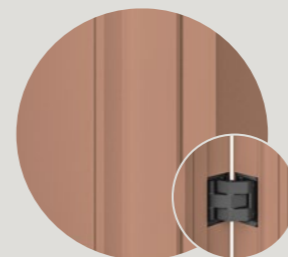

COLORES BAJO PEDIDO

ROSA TXT3012