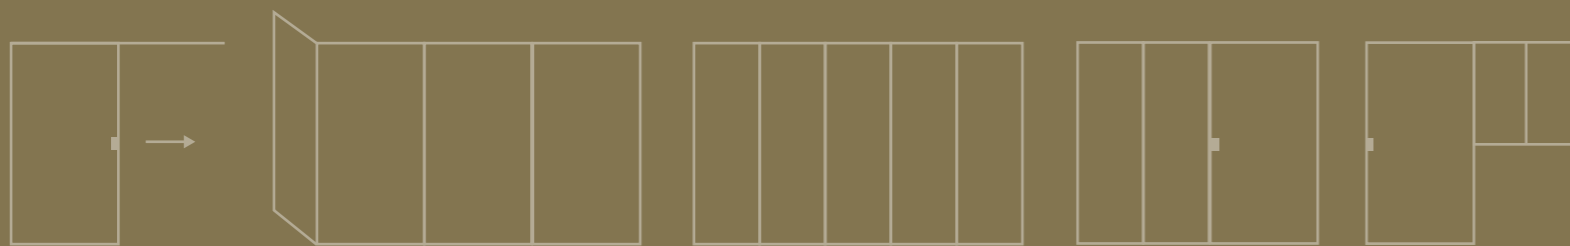

Apto para montaje de suelo a techo

Ajustable en 2D para una alineación precisa con el suelo y el techo.

Perfiles minimalistas de 35 mm de ancho adecuados para distintos groores de cristal

Vidrio fácilmente sustituible sin dañarlo

Disponible en varios colores

Sistema modular gracias a perfiles únicos

Aislamiento acústico de hasta 33 dB

Ambos lados tienen idéntico acabado

Perfiles intermedios opcionales con libre elección de posición

MAMPARA LATERAL LIBRE

Un remate final reforzado ofrece la posibilidad de dividir una zona de la estancia con una mampara exenta.

Refinado perfil lateral de 35 mm,
en línea con los demás perfiles

DIVINA

PUERTA BATIENTE

Un punto de atracción minimalista en cualquier interior.

Manilla magnética magnotica® pro
integrada de forma invisible

Perfecta integración de la bisagra
invisible tyo

Ajustable en 3D para una alineación
precisa con el suelo, la pared y el techo