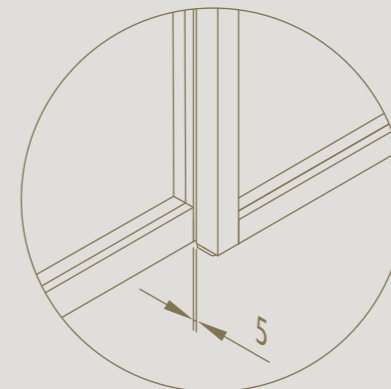

Apto para montaje de suelo a techo

Ajustable en 2D para una alineación precisa con el suelo y el techo.

Perfiles minimalistas de 35 mm de ancho adecuados para distintos groores de cristal

Vidrio fácilmente sustituible sin dañarlo

Manilla magnética magnotica® pro
integrada de forma invisible

Perfecta integración de la bisagra
invisible tyo

DIVINA

MAMPARA CON PUERTA CORREDERA

Puerta corredera alineada con la mampara.

El perfil de rodadura empotrado garantiza una buena alineación en altura de todos los perfiles

Acabado idéntico en ambos lados de la puerta corredera

DIVINA

Puertas correderas equipadas
con freno amortiguador

Espacio libre de 5 mm
entre la mampara y la puerta

DIVINA

MAMPARA EN ESQUINA

Un perfil angular ofrece la posibilidad de unir dos mamparas divina® y
compartimentar estancias completas.