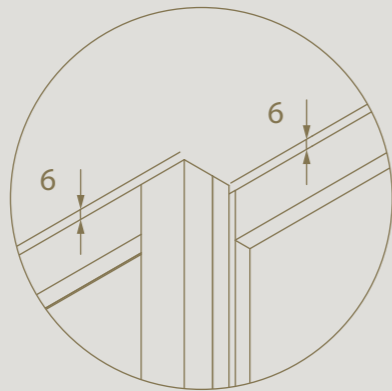

Apto para montaje de suelo a techo

Ajustable en 2D para una alineación precisa con el suelo y el techo.

Perfiles minimalistas de 35 mm de ancho adecuados para distintos groores de cristal

Vidrio fácilmente sustituible sin dañarlo

Manilla magnética magnotica® pro
integrada de forma invisible

Perfecta integración de la bisagra
invisible tyo

DIVINA

MAMPARA CON PUERTA CORREDERA

Puerta corredera alineada con la mampara.

El perfil de rodadura empotrado garantiza una buena alineación en altura de todos los perfiles

Acabado idéntico en ambos lados de la puerta corredera

DIVINA

Puertas correderas equipadas
con freno amortiguador

Espacio libre de 5 mm
entre la mampara y la puerta

DIVINA

MAMPARA EN ESQUINA

Un perfil angular ofrece la posibilidad de unir dos mamparas divina® y
compartimentar estancias completas.