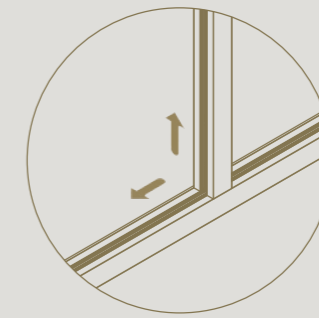

ARLU[®]
DIVINA

DIVINA

Divisiones arquitectónicas para crear amplios espacios
con un aprovechamiento óptimo de la luz

Divisiones arquitectónicas para una gran amplitud y una entrada óptima de luz. La innovadora estructura de aluminio y cristal crea un aspecto sofisticado y minimalista que encaja perfectamente en viviendas, oficinas, hoteles y restaurantes.

Apto para montaje de suelo a techo

Ajustable en 2D para una alineación precisa con el suelo y el techo.

Perfiles minimalistas de 35 mm de ancho adecuados para distintos groores de cristal

Vidrio fácilmente sustituible sin dañarlo

MAMPARA LATERAL LIBRE

Un remate final reforzado ofrece la posibilidad de dividir una zona de la estancia con una mampara exenta.

Refinado perfil lateral de 35 mm,
en línea con los demás perfiles

DIVINA

PUERTA BATIENTE

Un punto de atracción minimalista en cualquier interior.

Manilla magnética magnotica® pro
integrada de forma invisible

Perfecta integración de la bisagra
invisible tyo

Ajustable en 3D para una alineación
precisa con el suelo, la pared y el techo